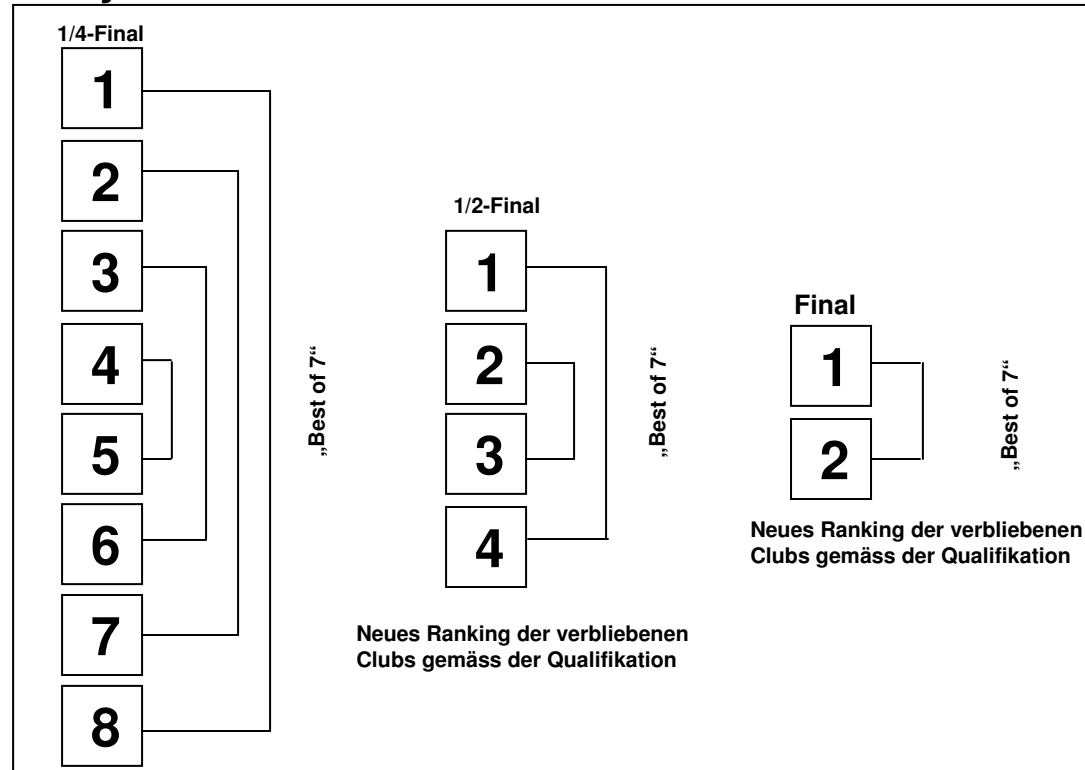

Meisterschaft NLA / Championnat LNA Saison 2010/11 (12 Teams)

- 1
- 2
- 3
- 4
- 5
- 6
- 7
- 8
- 9
- 10
- 11
- 12

Qualifikation

Play-Off

Play-Out

LQ

12

Spielt Ligaqualifikation gegen B-Meister „Best of 7“