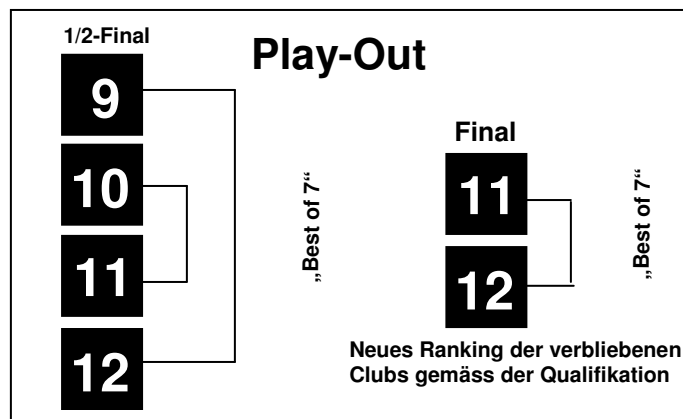

Meisterschaft NLA / Championnat LNA Saison 2010/11 (12 Teams)

- 1
- 2
- 3
- 4
- 5
- 6
- 7
- 8
- 9
- 10
- 11
- 12

Qualifikation

Play-Off

Play-Out

LQ

12

Spielt Ligaqualifikation gegen B-Meister „Best of 7“